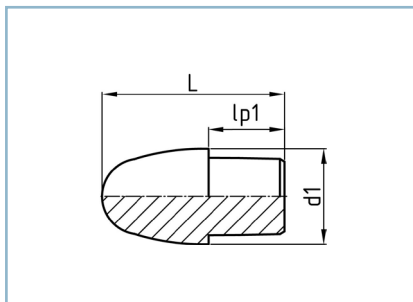

Einsteckspitze

- aus PE-HD/PE 300
- Mindestbestellmenge: 5 Stück

Anwendung: Erleichtert das Einschleiben von Hausanschlussrohren

Insertion cone

- made from PE-HD/PE 300
- minimum order quantity: 5 pieces

application: facilitates the insertion of service lines

ESP - 2019 #1

SDR

> 41

33

26

21

17,6

17

13,6

11

9

7,4

6

5

d₁	l_{p1}	Gewicht weight	
		L	kg
20	20	59,4	0,01
25	30	59,7	0,02
32	30	60,3	0,03
40	30	61,4	0,06
50	30	62,2	0,1
63	50	66	0,23