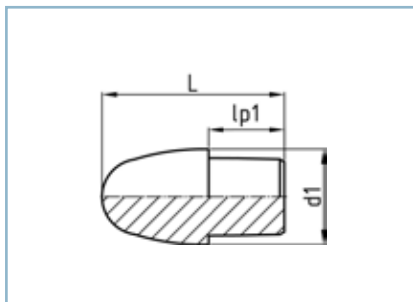

Einsteckspitze

- aus PE-HD/PE 300
- Mindestbestellmenge: 5 Stück

Anwendung: Erleichtert das Einschleiben von Hausanschlussrohren

Insertion cone

- made from PE-HD/PE 300
- minimum order quantity: 5 pieces

application: facilitates the insertion of service lines

13,6

11

9

7,4

6

5

d ₁	l _{p1}	L	Gewicht weight	
			kg	
20	20	59,4	0,01	
25	30	59,7	0,02	
32	30	60,3	0,03	
40	30	61,4	0,06	
50	30	62,2	0,1	
63	50	66,0	0,23	