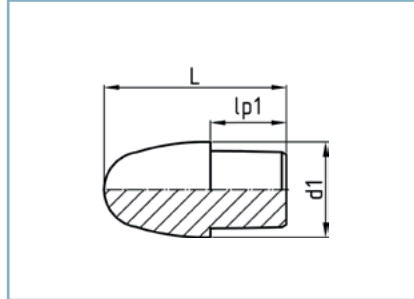

Einsteckspitze

- aus Kunststoff
- Mindestbestellmenge: 5 Stück im Set kombinierbar

Anwendung: Erleichtert das Einschleiben von Hausanschlussrohren

Insertion cone

- made from plastic
- minimum order quantity: 5 pieces combinable as a set

application: facilitates the insertion of service lines

2025#1 | ESP

SDR	>41	33	26	21	17,6	17	13,6	11	9	7,4	6	≤5
-----	-----	----	----	----	------	----	------	-----------	---	-----	---	----

d ₁	l _{p1}	L	Gewicht weight		Euro/Stck. Euro/pc.	
			kg	5 Stck/pc	10 Stck/pc	20 Stck/pc
20	20	59,4	0,01			
25	30	59,7	0,02			
32	30	60,3	0,03			
40	30	61,4	0,06			
50	30	62,2	0,1			
63	50	66,0	0,23			